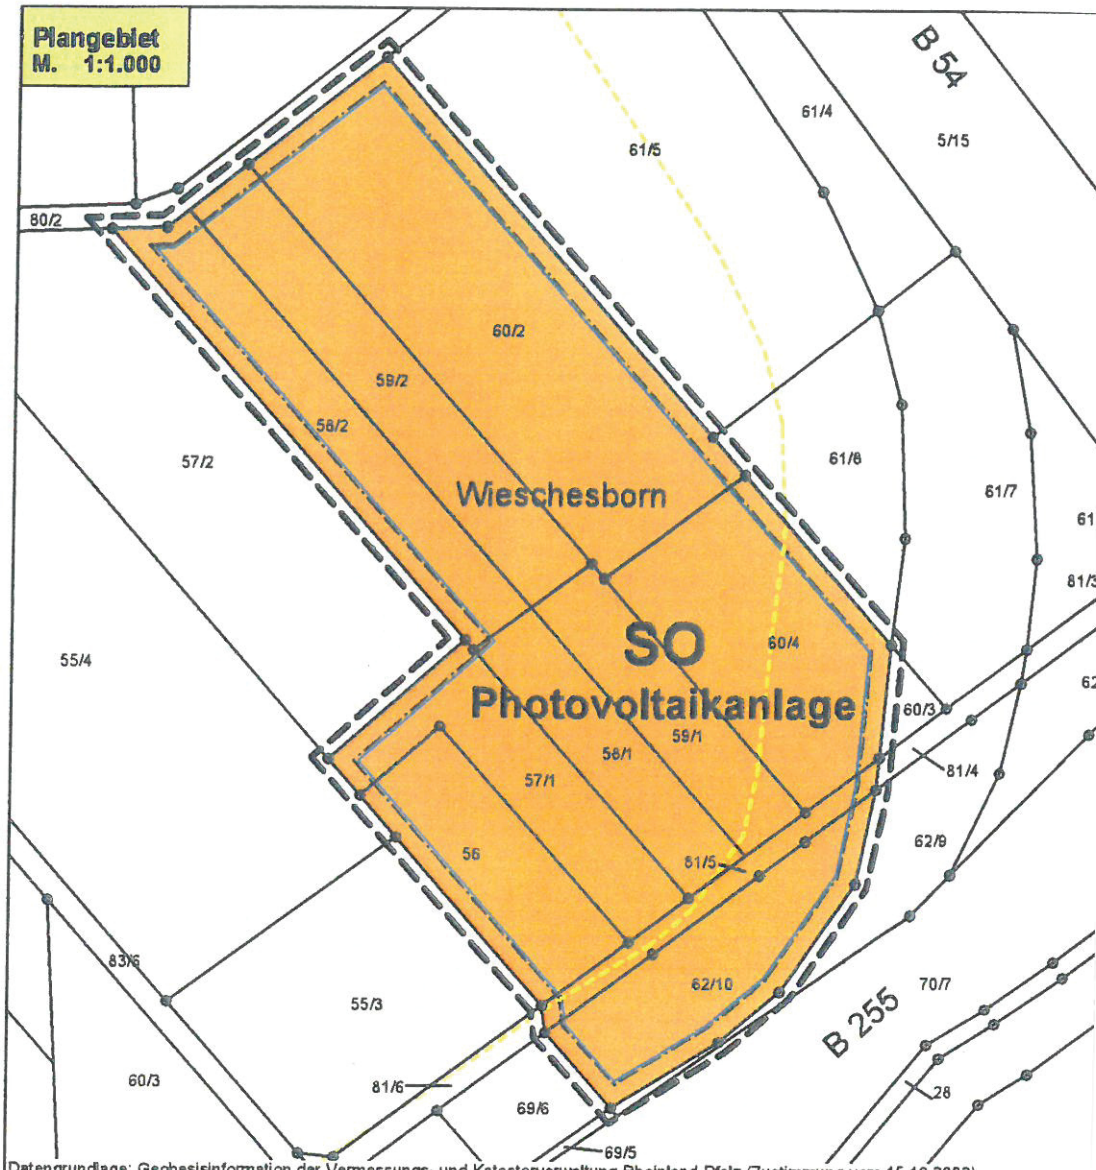

Plangebiet
M. 1:1.000

Datengrundlage: Geobasisinformation der Vermessungs- und Katasterverwaltung Rheinland-Pfalz (Zustimmung vom 15.10.2002)